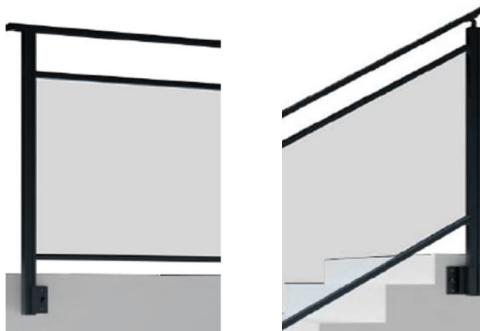

LE GARDE-CORPS À BARREAUDAGE

Le garde-corps à barreaux s'adapte à tous types de projets. Le barreaudage vertical assure la sécurité tout en gardant un rendu sobre.

Barreaux verticaux

Barreaux sous main courante

LE GARDE-CORPS VERRE

Le garde-corps en verre apporte un style moderne. Il permet de préserver efficacement l'intimité tout en s'intégrant facilement à différents types d'architectures. L'opacité de nos modèles s'adapte selon vos préférences.

• Forme :

Droit

Rampant

• Coloris disponibles :

• Type de pose :

A plat

En applique

Déportée