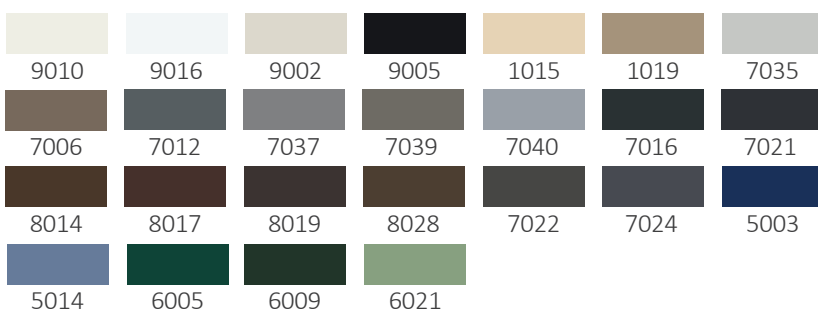

Verre intégral

Verre sous main courante

CARACTÉRISTIQUES TECHNIQUES

• Verre :

Transparent
(par défaut)

Opale

Fumé gris

Fumé bronze

• Forme :

Droit

Rampant

• Coloris disponibles :

• Type de pose :

A plat

En applique

Déportée