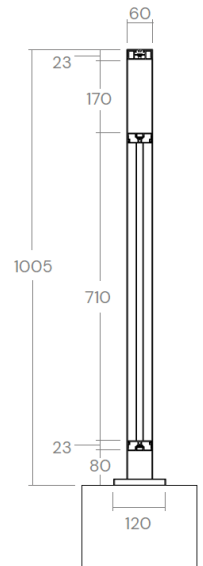

CARACTÉRISTIQUES TECHNIQUES

• Remplissage :

Lisses
L12 x H17 mm

Lisses
L12 x H40 mm

• Forme :

Droit

Rampant

• Coloris disponibles :

9010	9016	9002	9005	1015	1019	7035
7006	7012	7037	7039	7040	7016	7021
8014	8017	8019	8028	7022	7024	5003
5014	6005	6009	6021			

• Type de pose :

A plat

En applique

Déportée

En tableau

**ternois
fermetures**