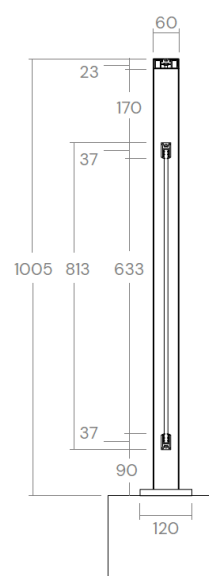

• Type de pose :