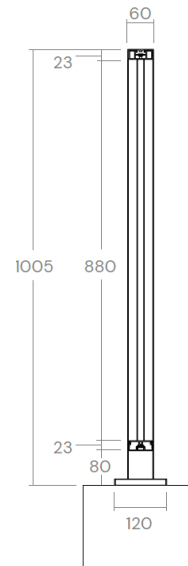

CARACTÉRISTIQUES TECHNIQUES

• Remplissage :

Lisses
L12 x H17 mm

Lisses
L12 x H40 mm

• Forme :

Droit

Rampant

• Coloris disponibles :

9010	9016	9002	9005	1015	1019	7035
7006	7012	7037	7039	7040	7016	7021
8014	8017	8019	8028	7022	7024	5003
5014	6005	6009	6021			

• Type de pose :

A plat

En applique

Déportée

En tableau

**ternois
fermetures**

• Forme :

Droit uniquement (indisponible en rampant)

• Coloris disponibles :

• Type de pose :

A plat

En applique

Déportée

En tableau