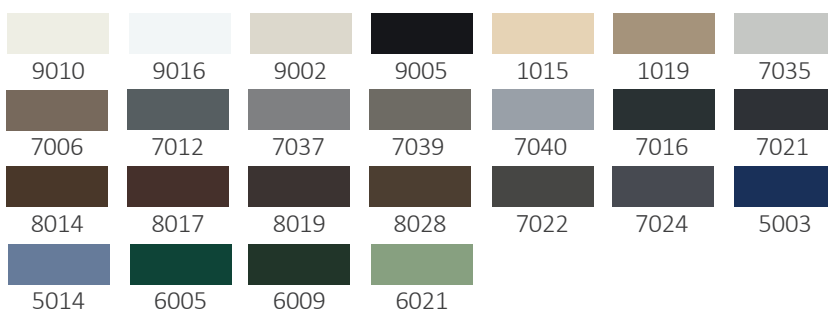

• Forme :

Droit

Rampant

• Coloris disponibles :

• Type de pose :

A plat

En applique

Déportée

Tôle intégrale

Tôle sous main courante

CARACTÉRISTIQUES TECHNIQUES

• Remplissage :

Rond perforé

Feuille

Qr code

Faïence

• Forme :

Droit uniquement (indisponible en rampant)

• Coloris disponibles :

• Type de pose :

A plat

En applique

Déportée

En tableau