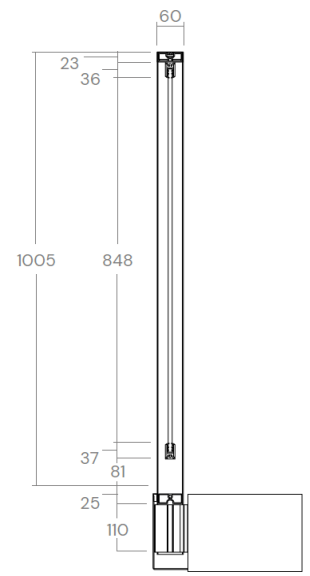

• Type de pose :