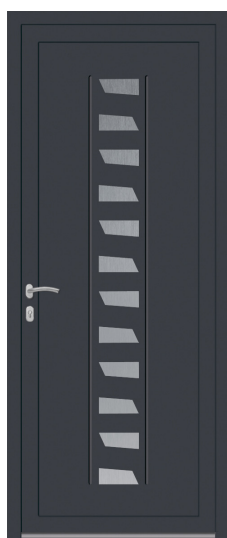

Achicourt
Pièces métalliques en applique incluses