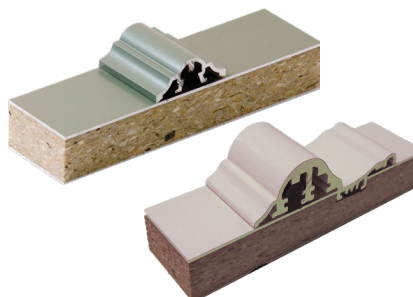

Épaisseur d'un panneau 32 mm :

- 1,5 mm alu
- 4 mm contreplaqué
- 21 mm mousse polystyrène extrudé
- 4 mm contreplaqué
- 1,5 mm alu

■ PANNEAUX GAMME TRADITION - MOULURES RAPPORTÉES

Épaisseur d'un panneau 36 mm :

- 1,5 mm alu
- 33 mm résine de bois hydrofuge
- 1,5 mm alu

■ PANNEAUX PLATE-BANDE

- Épaisseur d'un panneau 28 mm
- 1,5 mm ALU
- 6 mm bois compressé
- 13 mm mousse XPS haute densité
- 6 mm bois compressé
- 1,5 mm ALU
- 2 formes : coins droits et mouchoirs