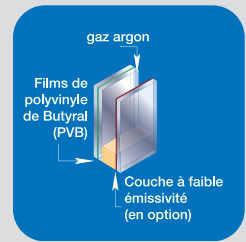

LES VITRAGES DÉCORATIFS

Arras - Sablage V7SAB3

■ Le vitrage sécurité

Pour assurer votre sécurité, nos portes d'entrée sont équipées en standard d'un vitrage sécurité avec une face extérieure feuilletée 33².
2 vitrages sont assemblés entre eux par deux films PVB (PolyVinylButyral).
Ce vitrage sécurité constitue ainsi un efficace retardateur d'effraction.

■ Les vitrages standards

DÉPOLI ACIDE

DELTA CLAIR

DELTA MAT

IMPRIMÉ G200

CHINCHILLA CLAIR

ANTIQUE CLAIR

GOUTTE D'EAU