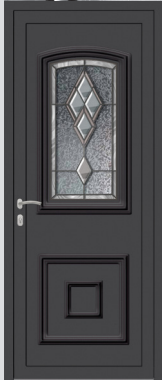

Wissant
Vrai vitrail V4
bevel clair