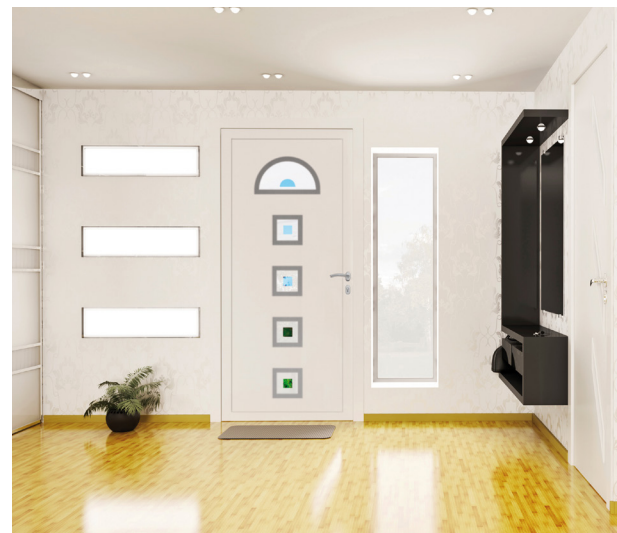

Beaurains
Fusion / Sablage V8FS009 - Pièces métalliques en option