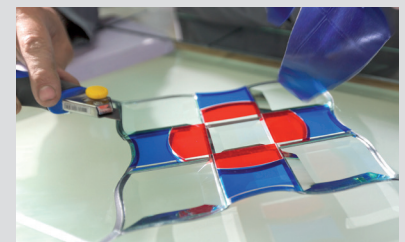

Nous vous proposons d'équiper votre porte d'entrée d'un vitrage décoratif personnalisé en plomb, sablage et fusion.

Après validation de votre BAT, les artistes verriers avec qui nous travaillons, réalisent votre vitrage qui deviendra une pièce unique issue de votre imagination !

PLOMB - Finition grise ou laiton

Les bandelettes de plomb sont collées sur un verre feuilleté ou un 4 mm et agrémentées de films couleurs et de pointes de diamants (bevel).

VRAI VITRAIL - Finition laiton ou noire

Retrouvez l'authenticité de véritables pièces de verre biseautées, comme autrefois. Il est assemblé en triple vitrage avec une face 33² extérieure et une face trempée intérieure.

FUSION

Les pièces de verre sont découpées à la main selon un plan, puis posées sur un verre clair de 8 mm. Après une nuit de cuisson dans le four à 805°, les pièces colorées ont fusionné avec le verre clair. Quelques composants : les spaghettis, le verre pilé, les confettis...