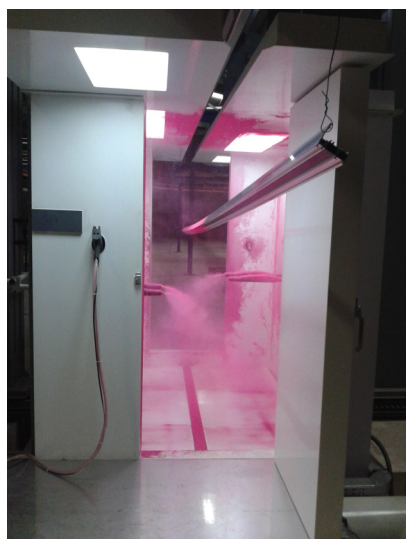

Le laquage est réalisé dans notre usine !

Ternois Fermetures dispose de sa propre chaîne de laquage !

Cet outil nous permet :

- De répondre à toutes les demandes de coloris souhaités, en finition sablée, satinée ou brillante,
- De réduire et contrôler nos délais,
- De maîtriser la qualité.