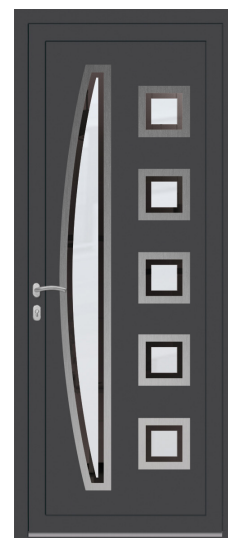

Englos
Sablage uni contour clair
pièces métalliques en option